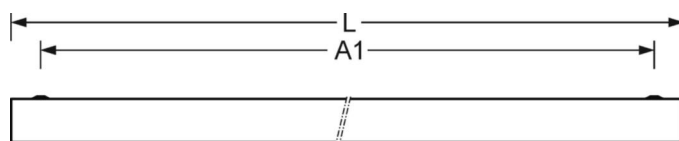

## DEEP-LINK

<https://www.regiolux.de/ru/article/62152026670>

Ссылка	LED 14600lm 840
ηLB	100 %
Φ ↓/↑	100 % / 0 %
UGR поп./вдоль	20.0 / 20.0

**Оптика**

<b>Оснастка</b>	LED, цветопередача/оттенок света CRI ≥ 80 / 4000K
<b>Допуск для координаты цветности (MacAdam)</b>	3SDCM
<b>Фотобиологическая безопасность (светильник)</b>	RG0
<b>Номинальный световой поток</b>	14566lm
<b>Номинальный световой поток-при дежурном освещении</b>	14566lm
<b>Срок службы LED</b>	80000h L80/B10 (Tq 35°C), 90000h L80/B10 (Tq 25°C), 40000h L90/B10 (Tq 25°C)
<b>светоотдача светильников</b>	120lm/W
<b>UGR поп./вдоль</b>	20.0 / 20.0

**Механика**

<b>цвет корпуса</b>	белый стандартный для электротехники RAL 9016
<b>размеры (LxWxH/DxH)</b>	1473mm x 340mm x 75mm
<b>Потолочная система</b>	потолки с вырезами (AD)
<b>вес (нетто)</b>	15.4kg
<b>Кабельный ввод KE (X/Y)</b>	65mm/150mm
<b>Вид монтажа</b>	Потолочная одиночная установка, Монтаж потолочных магистралей, Встройка в потолки стерильных помещений, настенная установка отдельных светильников