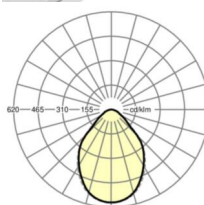

параметры

номер заказа	62152026670
код EAN	4020863436125
номер таможенного тарифа	94051190
Знак прохождения контроля	IP 65, класс защиты I, F, D, Помещения особой чистоты, HACCP DIN10500/Food/IFS/BRC, Indoor, CE
Степень ударопрочности IK	IK07 (-20°C bis 35°C)
Температура окружения	ta -20°C в 35°C
Особые свойства	Готовность к IoT «Ready for IoT»
Гарантийный срок	7 лет
Государственные программы поддержки	BEG - государственные субсидии для энергосберегающих зданий (действительна только для Германии)

электротехника

Балласт	Электронный драйвер DALI2 (2 штука)
Мощность системы	121W
сетевое напряжение	230V/50Hz
автоматический предохранитель (пусковой ток)	15 штук/B10, 24 штук/B16, 24 штук/C10, 40 штук/C16
класс энергосбережения/Источник света	C

DEEP-LINK

<https://www.regiolux.de/ru/article/62152026670>